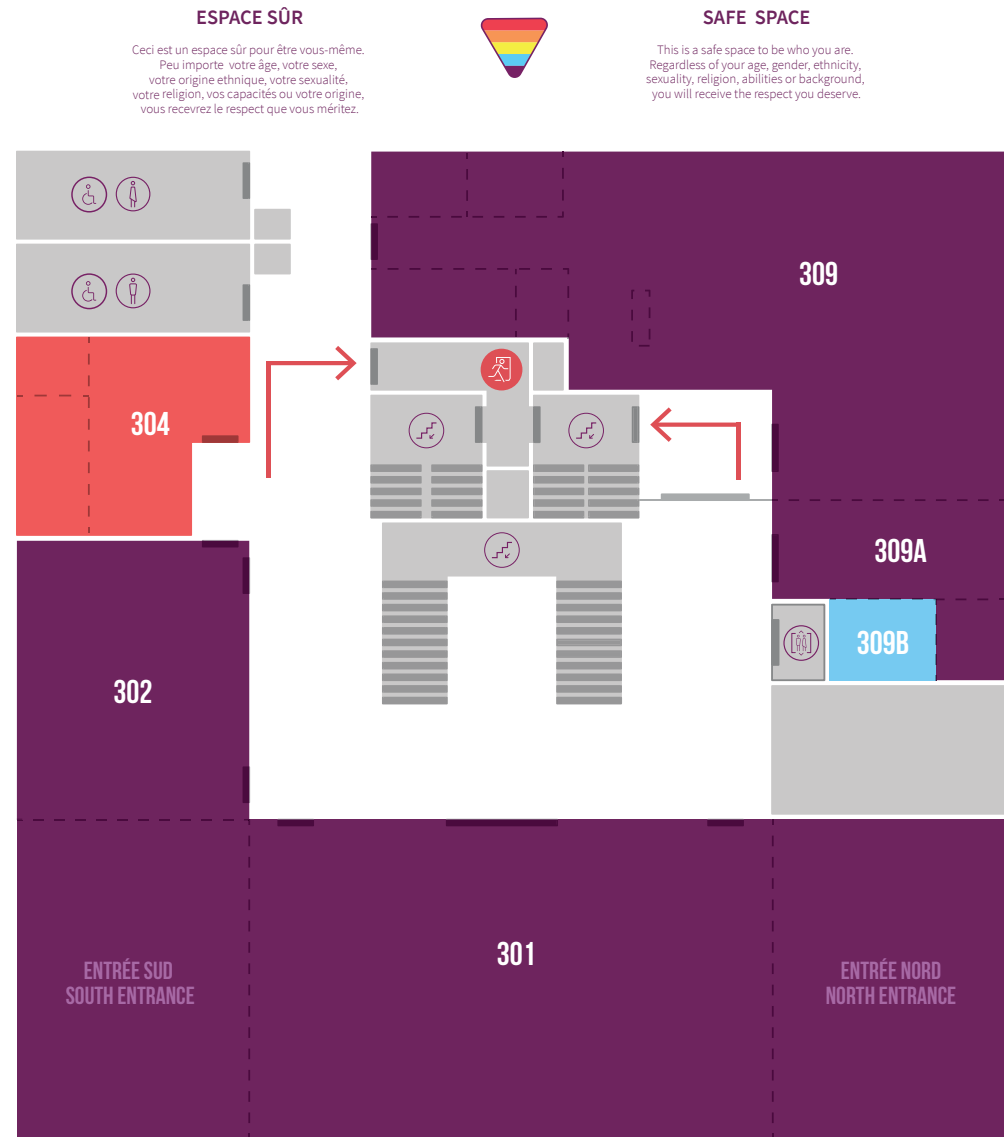

3

3^E ÉTAGE 3RD FLOOR

AIRE DE RESTAURATION
FOOD & DRINKS

BUREAUX
OFFICES

AIRES DE DÉTENTE
LOUNGE AREAS

SERVICES DE L'AÉUM
SSMU SERVICES

FOURNISSEURS DE SERVICES
SERVICE PROVIDERS

ESPACES RÉSERVABLES
BOOKABLE SPACES

SORTIE DE SECOURS
EMERGENCY EXIT

ASCENSEURS
ELEVATORS

TOILETTES
RESTROOMS

301	Salle de Bal Ballroom	304	Midnight Kitchen	309A	Billetterie Theatre Ticketing
302	Salle | Room	309	Espace de théâtre Theatre Space		Vestiaires Coat Check
		309B	Players' Theatre