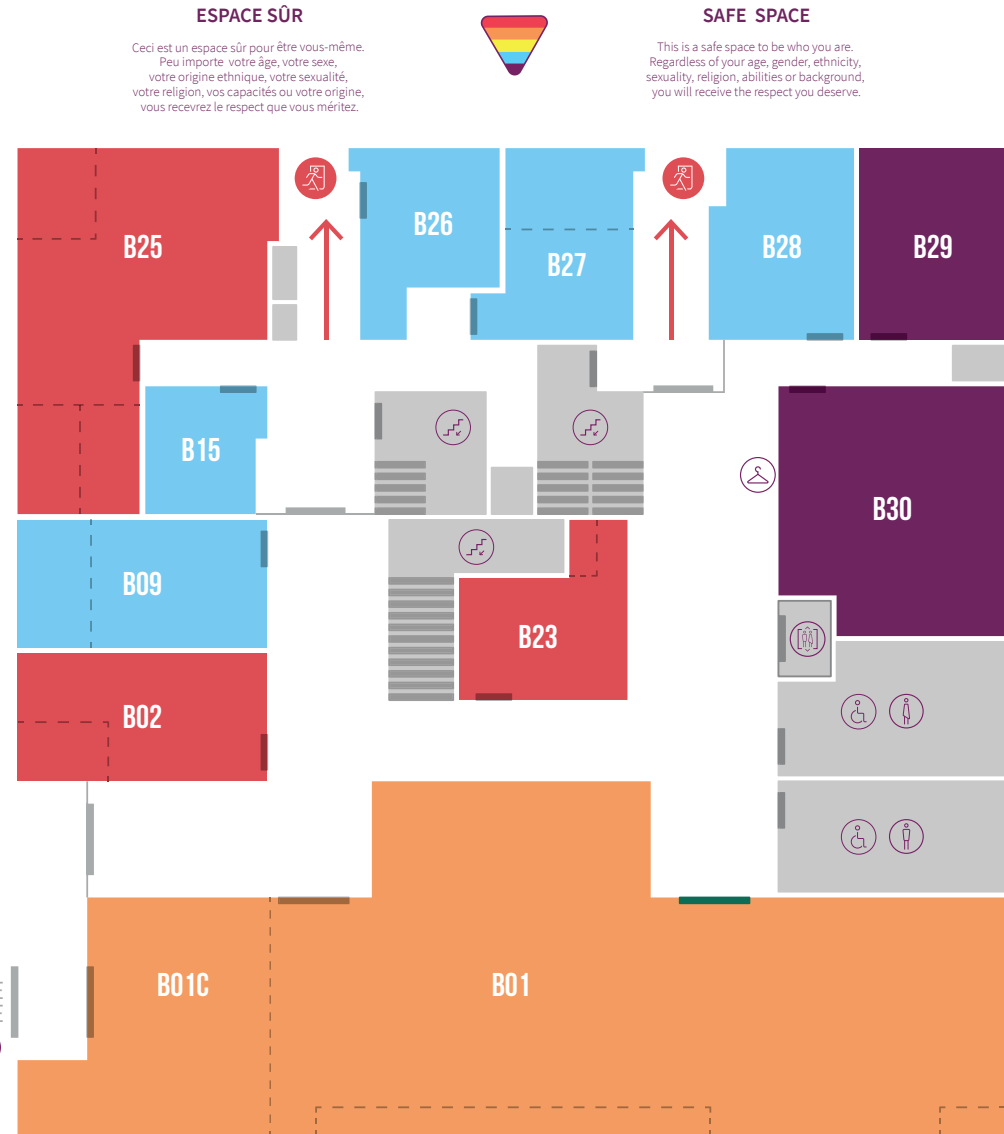

B

SOUS-SOL BASEMENT

● AIRE DE RESTAURATION
FOOD & DRINKS

● BUREAUX
OFFICES

● AIRES DE DÉTENTE
LOUNGE AREAS

● SERVICES DE L'AEUM
SSMU SERVICES

● FOURNISSEURS DE SERVICES
SERVICE PROVIDERS

● ESPACES RÉSERVABLES
BOOKABLE SPACES

SORTIE DE SECOURS
EMERGENCY EXIT

DÉFIBRILLATEUR
DEFIBRILLATOR

ASCENSEURS
ELEVATORS

VESTIAIRES
COAT CHECK

TOILETTES
RESTROOMS

ENTRÉE
ENTRANCE

ESPACE SÛR

SAFE SPACE

B01 Gerts Bar & Café
B02 Flat Bike Collective
B09 Muslim Students' Association
B15 Chambre noire de la Darkroom of the McGill University Photography Students Society (MUPSS)

B23 Bureau des services du bâtiment de l'AEUM SSMU Building Services Office
B25 Bureau des événements et opérations de l'AEUM SSMU Operations and Events Office
B26 McGill Students' Nightline

B27 Sexual Assault Centre of the McGill Students' Society (SACOMMS)
Student Television at McGill (TVM)
B28 Salle | Room
B29 Salle | Room
B30 Vestiaire
Coat Check