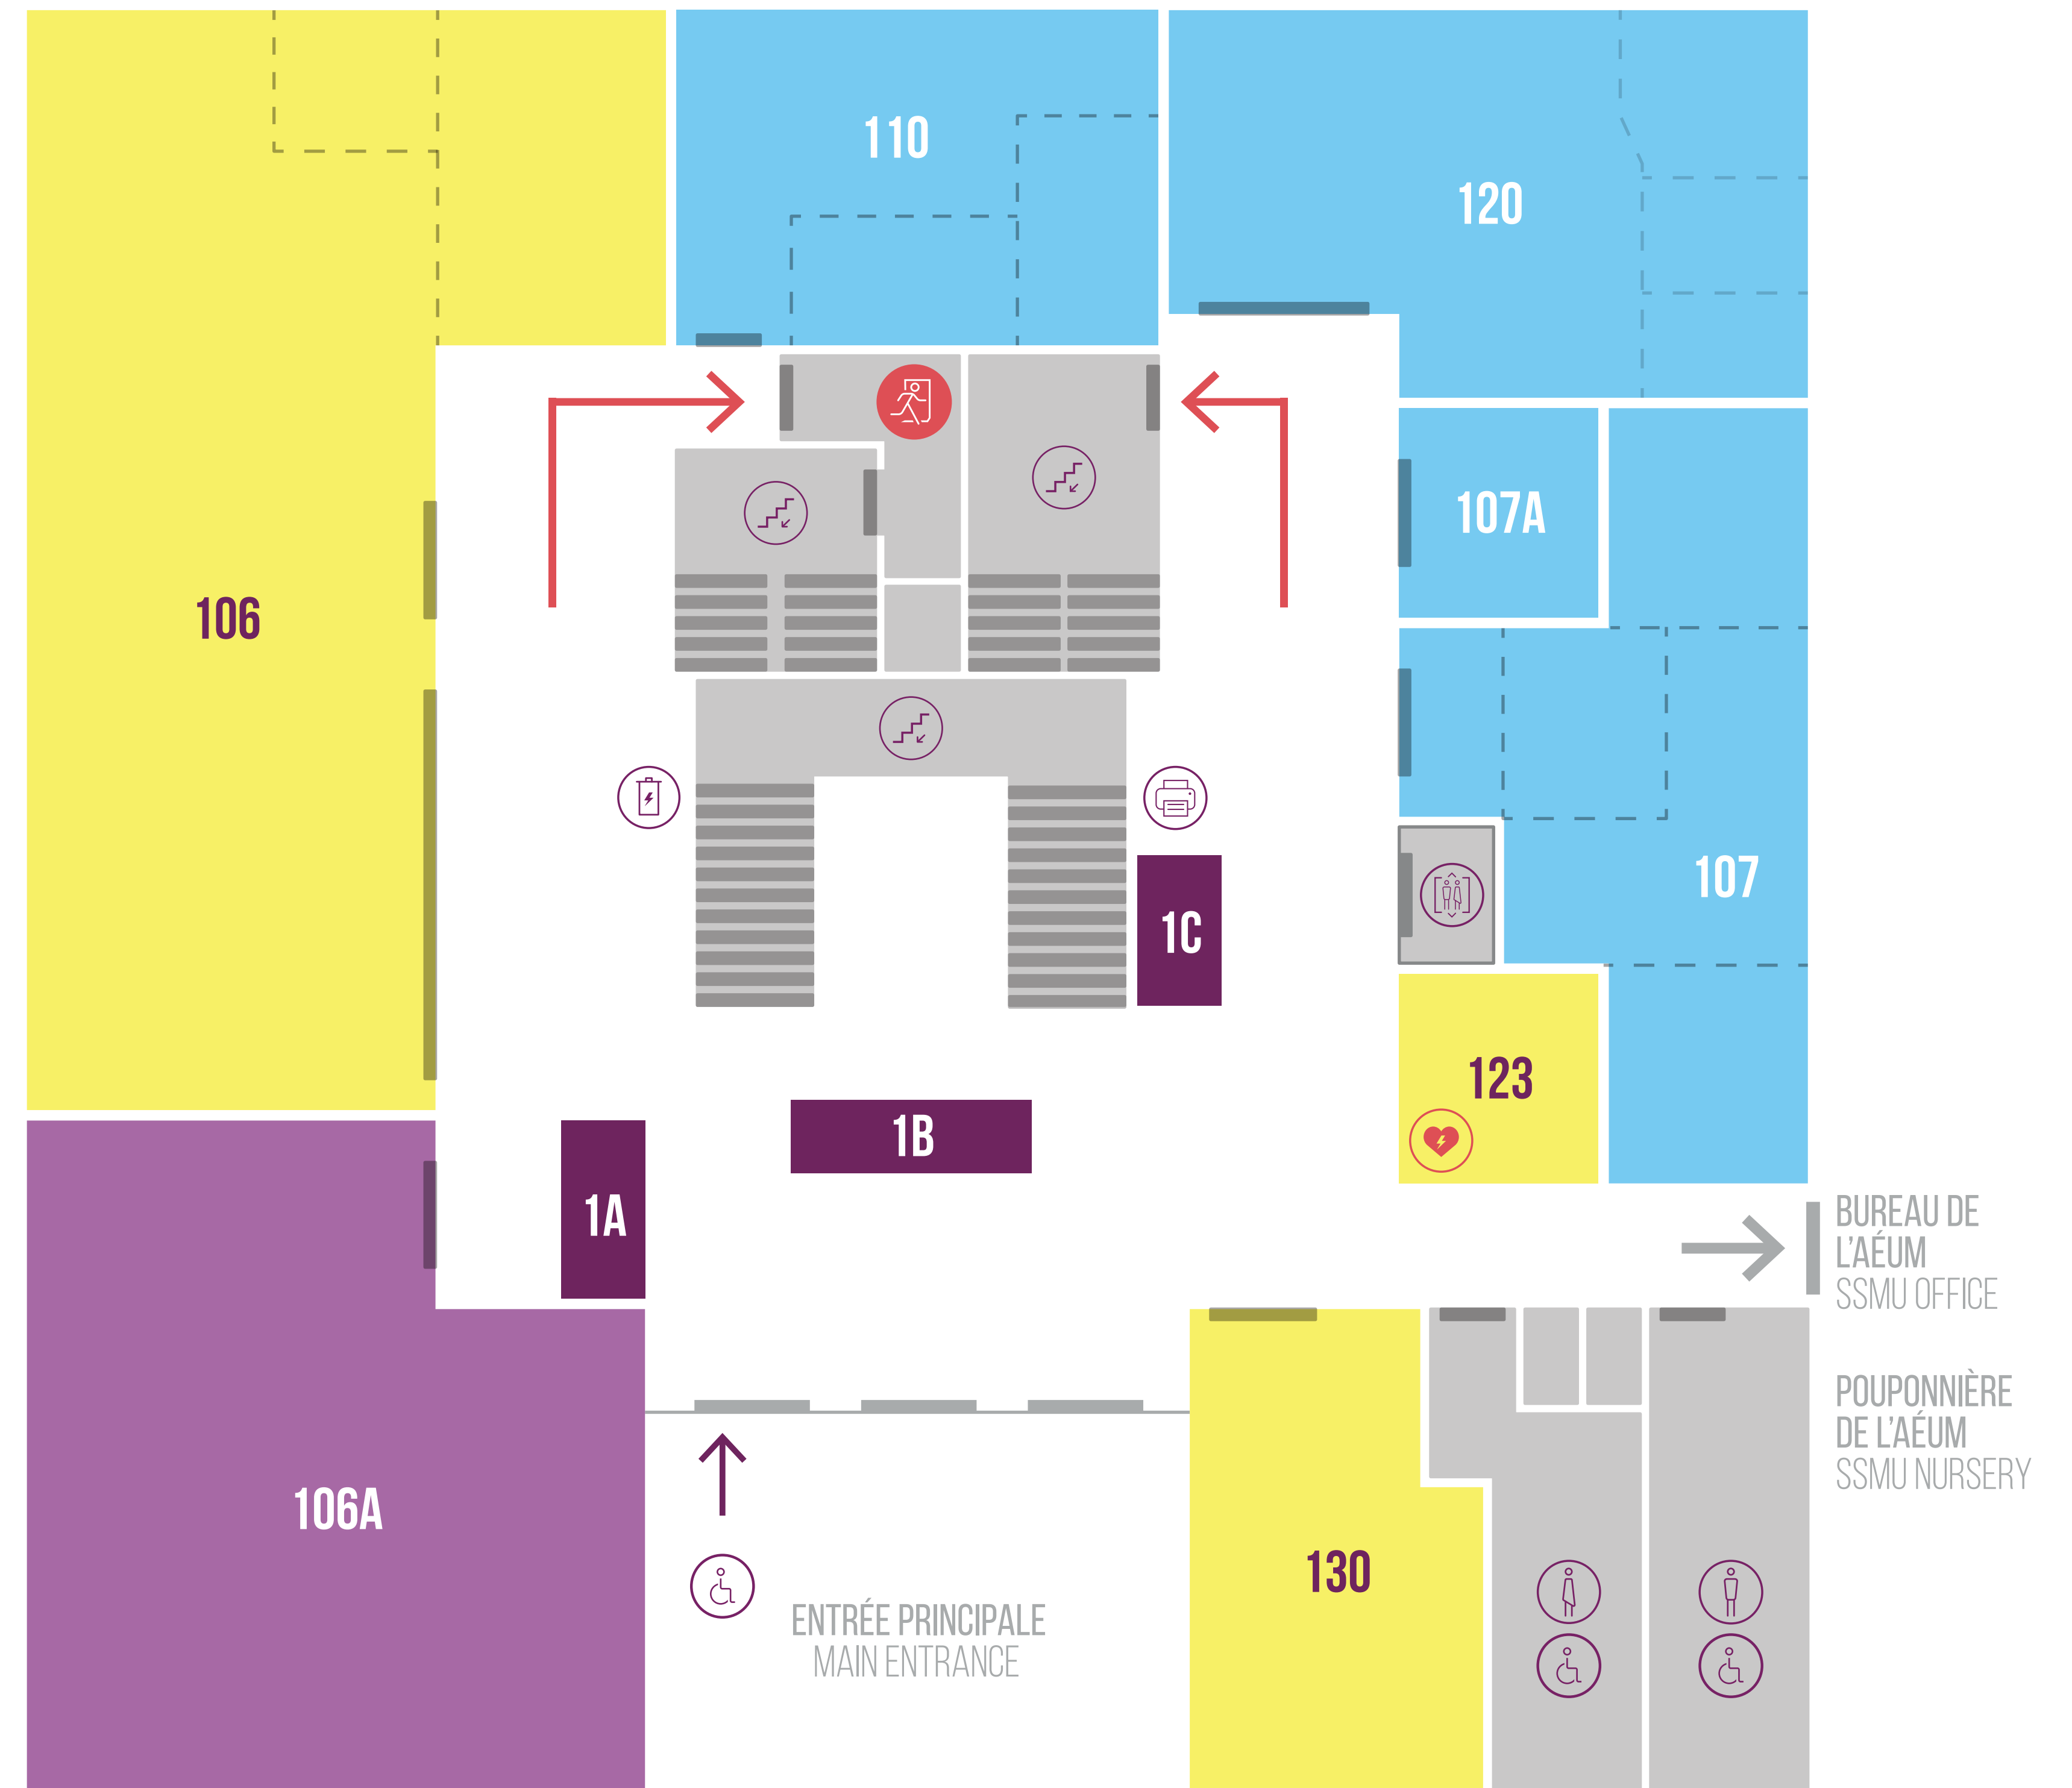

1

REZ-DE-CHAUSSÉE MAIN FLOOR

**AIRE DE RESTAURATION
FOOD & DRINKS**

**BUREAUX
OFFICES**

**AIRES DE DÉTENTE
LOUNGE AREAS**

**SERVICES DE L'AEUM
SSMU SERVICES**

**FOURNISSEURS DE SERVICES
SERVICE PROVIDERS**

**ESPACES RÉSERVABLES
BOOKABLE SPACES**

 **BAC À DÉCHETS
ÉLECTRONIQUES
ELECTRONIC WASTE BAC**

   **TOILETTES
RESTROOMS**

ESPACE SÛR

Ceci est un espace sûr pour être vous-même.
Peu importe votre âge, votre genre,
votre origine ethnique, votre sexualité,
votre religion, vos capacités ou votre origine,
vous recevrez le respect que vous méritez.

SAFE SPACE

This is a safe space to be who you are.
Regardless of your age, gender, ethnicity,
sexuality, religion, abilities or background,
you will receive the respect you deserve.

1A Table de l'AEUM
SSMU Table

1B Kiosque de l'AEUM
SSMU Kiosk

1C Table de l'AEUM
SSMU Table

106 Fournisseur de services
Service provider

106A Salon étudiant
Students' Lounge

107 McGill Daily

107A Clinique d'information
juridique à McGill (CIJM)
Legal Information Clinic
at McGill (LICM)