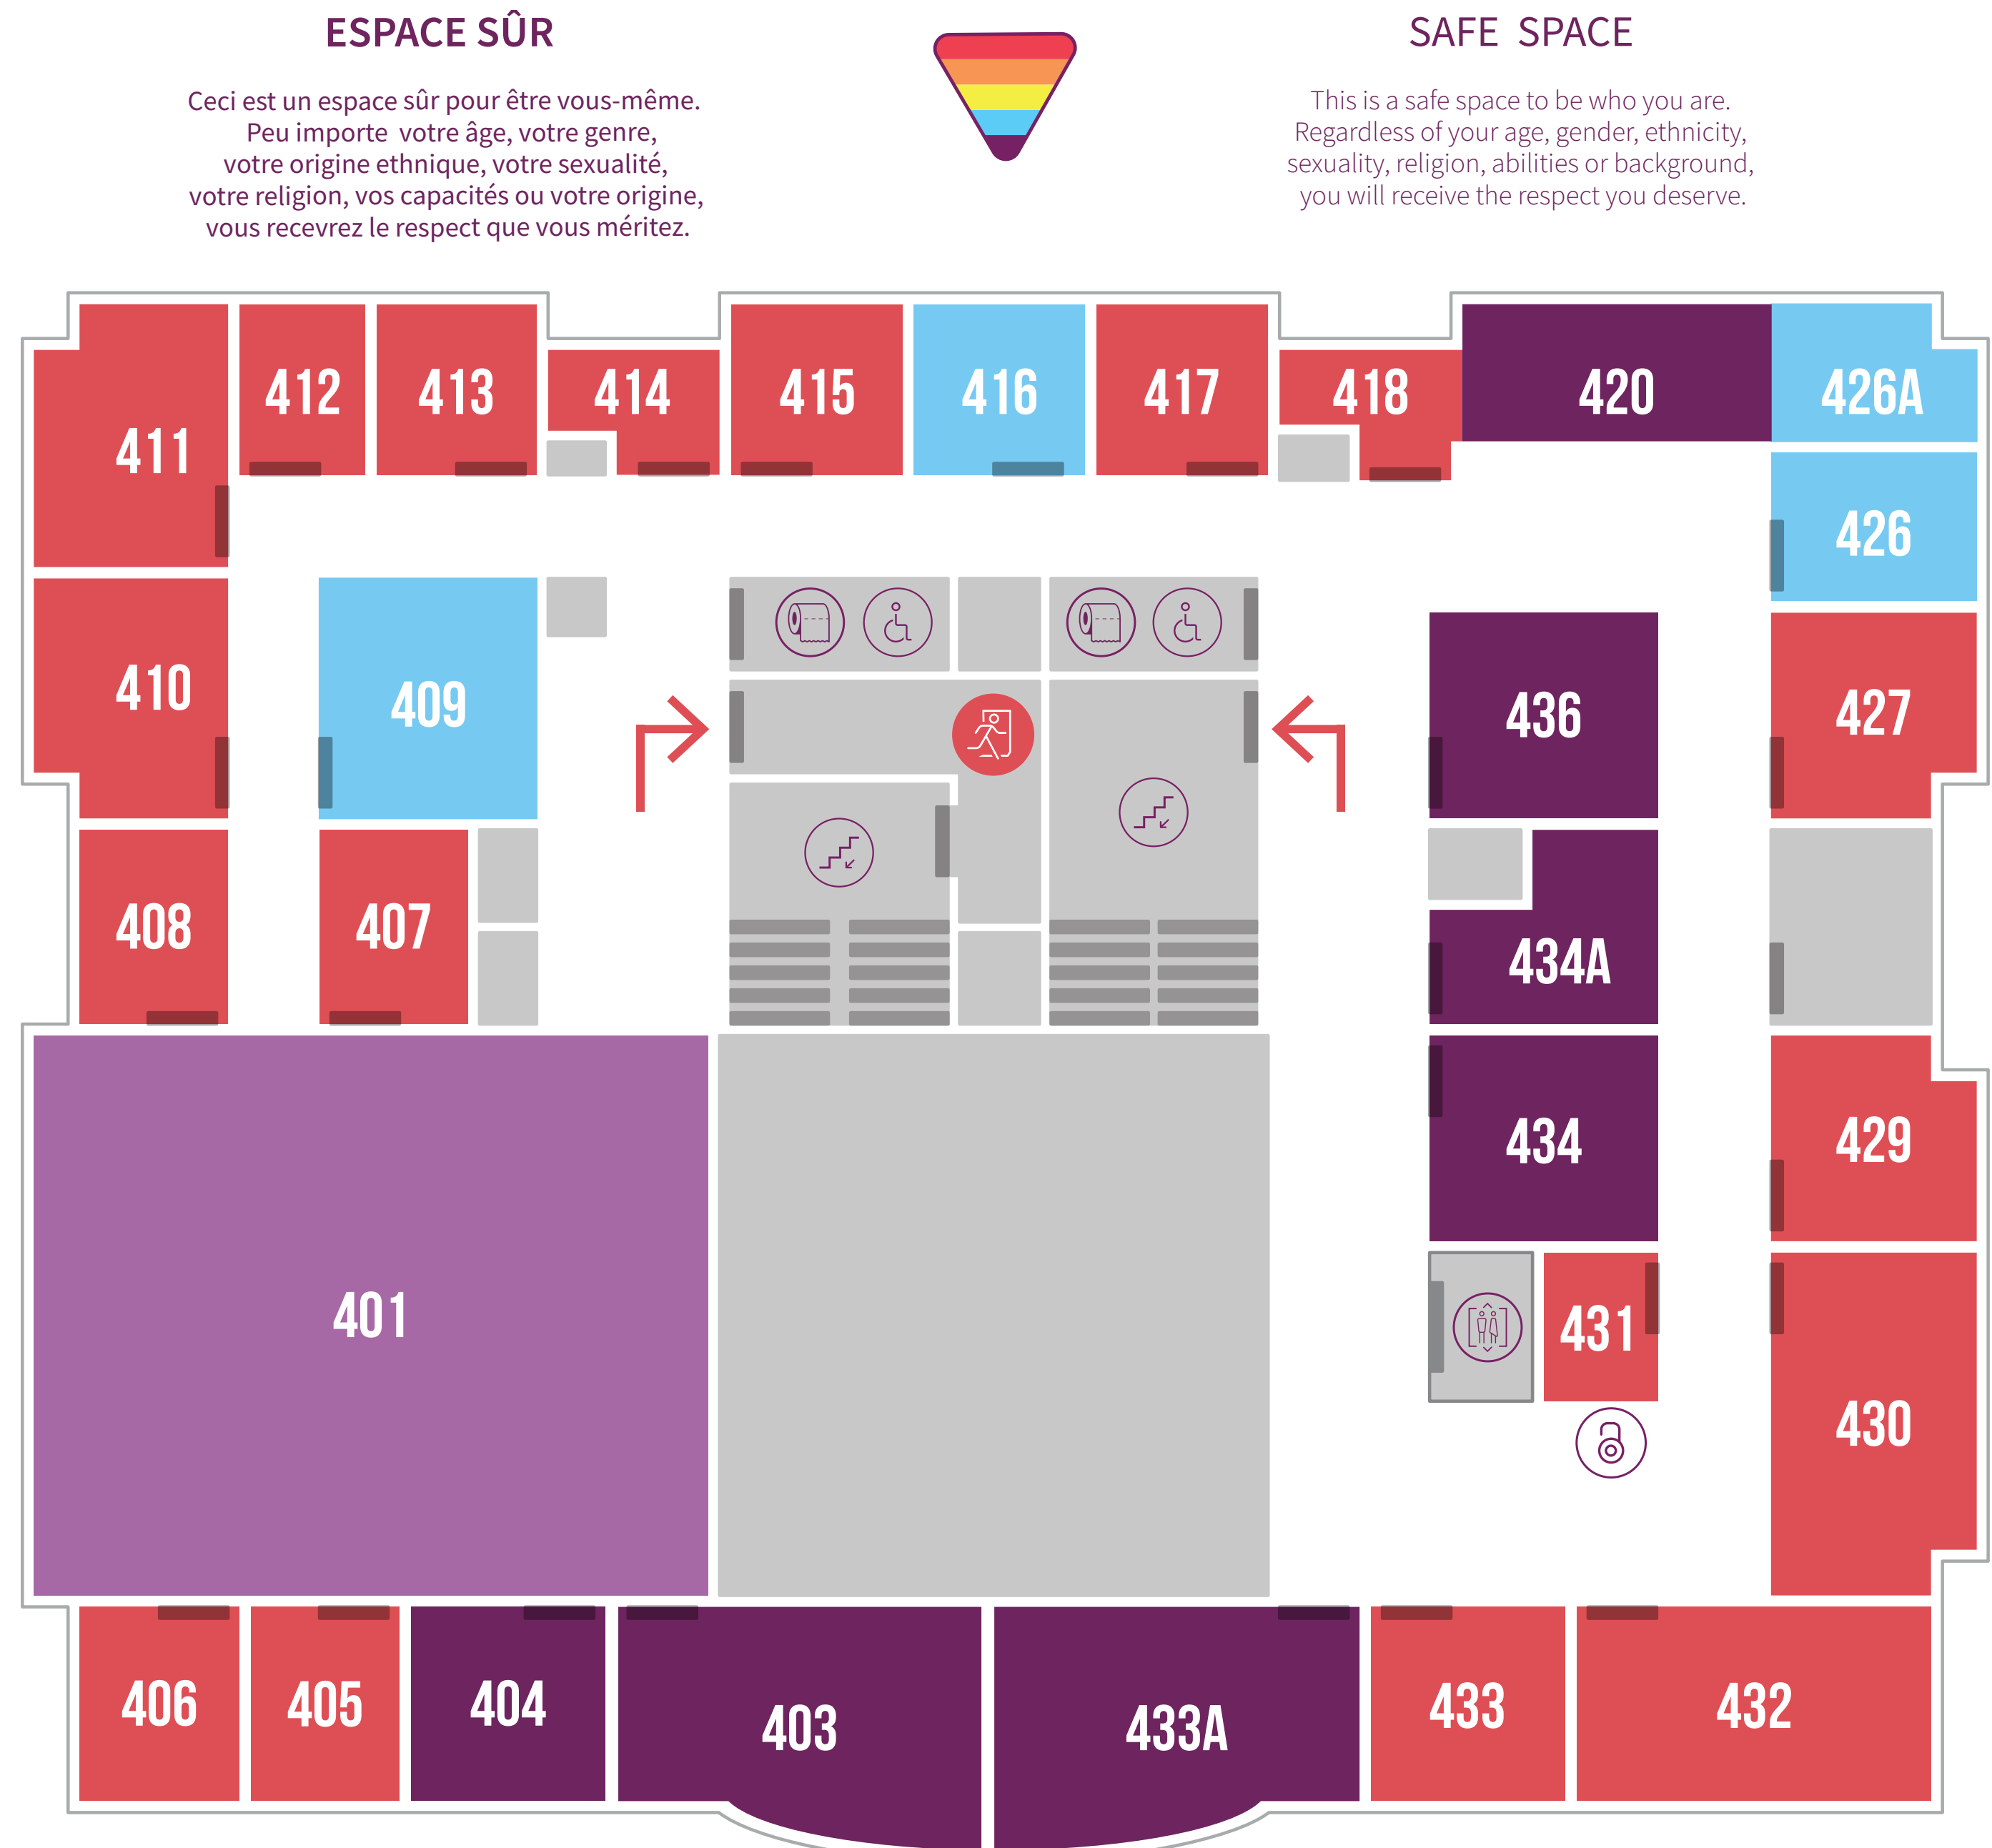

4^E ÉTAGE 4TH FLOOR

**AIRE DE RESTAURATION
FOOD & DRINKS**

**BUREAUX
OFFICES**

**AIRES DE DÉTENTE
LOUNGE AREAS**

**SERVICES DE L'AEUM
SSMU SERVICES**

**FOURNISSEURS DE SERVICES
SERVICE PROVIDERS**

**ESPACES RÉSERVABLES
BOOKABLE SPACES**

Pour réserver une salle, visitez:
To book a space, visit:
ssmu.ca/events-booking

 **SORTIE DE SECOURS
EMERGENCY EXIT**

 **DÉFIBRILLATEUR
DEFIBRILLATOR**

 **ASCENSEURS
ELEVATORS**

 **CASIERS
LOCKERS**

 **TOILETTES
RESTROOMS**